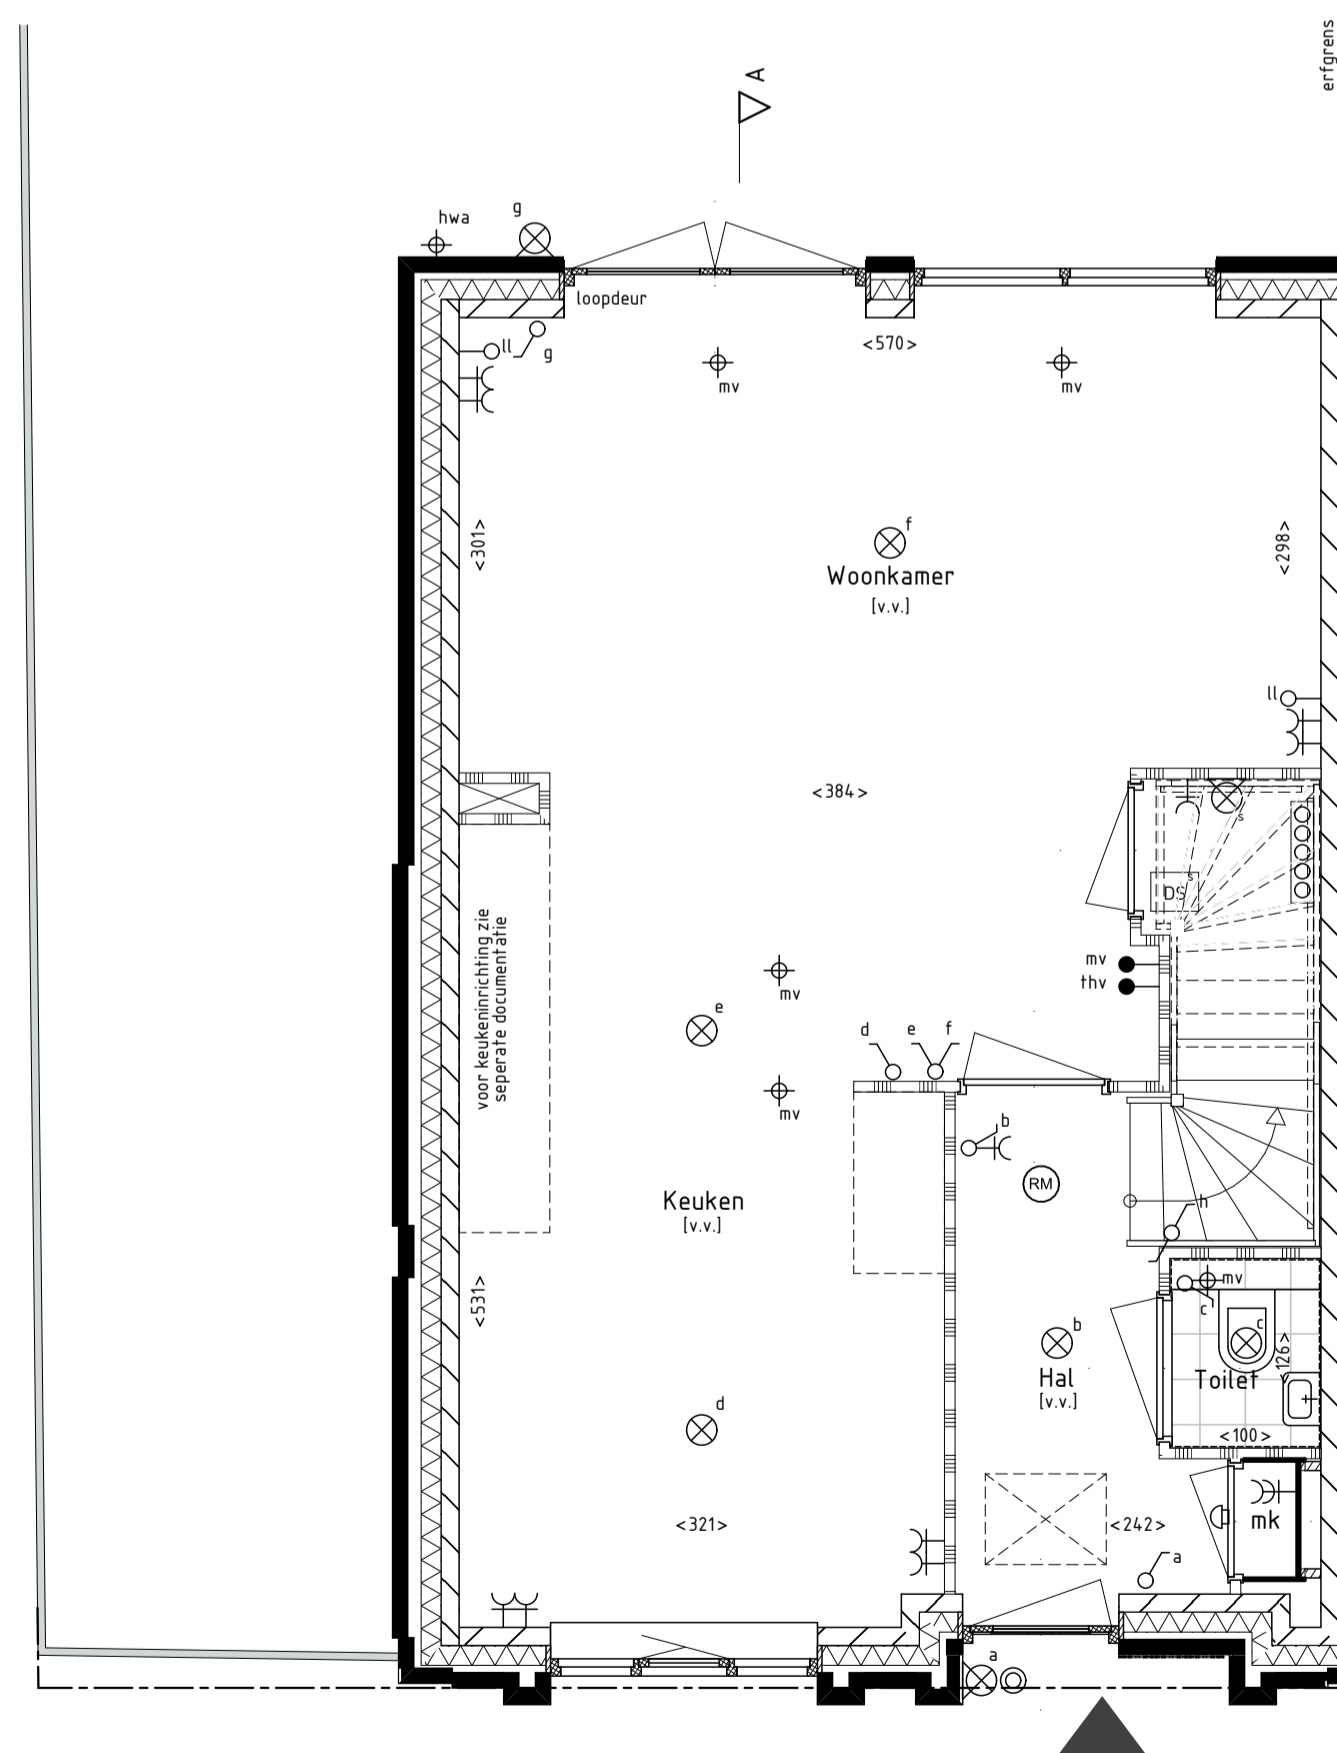

- Kleine wijzigingen voorbehouden.
- Aan de maatvoering kunnen geen rechten worden ontleend.
- Maatvoering betreft circa-maten en is aangegeven in centimeters.
- Maatvoering bij schuine daken is tot de 150cm lijn.
- Elektra-aansluitpunten, keukenopstelling, ventilatie punten, radiatoren en rookmelders zijn indicatief aangegeven.
- Het is mogelijk dat niet alle symbolen van toepassing zijn op uw woningtype.

bouwnummer 1

Plan 'de drie hoeijzers' te Breda
55 woningen - fase 1

Verkooptekening
Eindwoning
Plattegronden, gevels en doorsnede

Schaal:
1:50, 1:100
Datum:
21-12-2018
Bladnummer:
VK01

begane grond

1e verdieping

2e verdieping