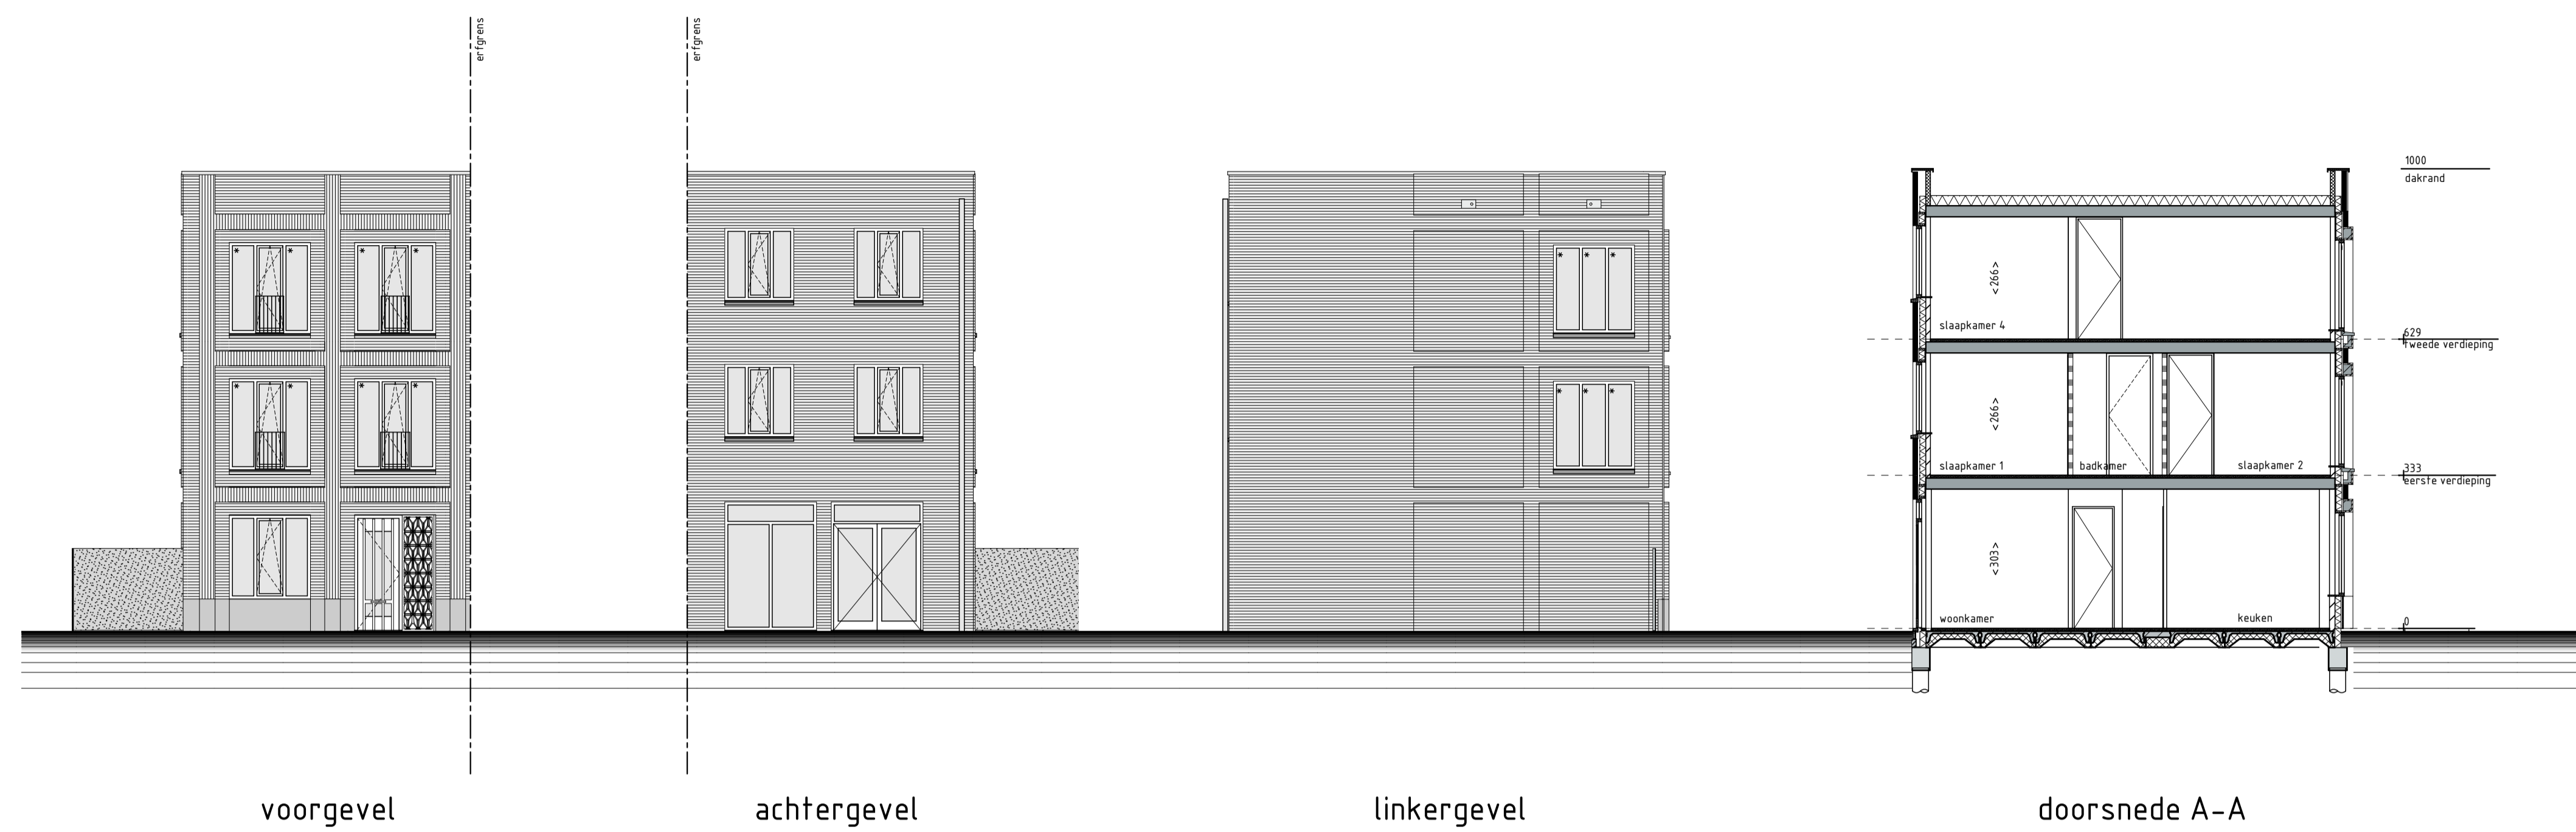

- Kleine wijzigingen voorbehouden.
- Aan de maatvoering kunnen geen rechten worden ontleend.
- Maatvoering betreft circa-maten en is aangegeven in centimeters.
- Maatvoering bij schuine daken is tot de 150cm lijn.
- Elektra-aansluitpunten, keukenopstelling, ventilatie punten, radiatoren en rookmelders zijn indicatief aangegeven.
- Het is mogelijk dat niet alle symbolen van toepassing zijn op uw woningtype.

bouwnummer 1

Plan 'de drie hoeijzers' te Breda
55 woningen - fase 1

Verkooptekening
Eindwoning
Plattegronden, gevels en doorsnede

Schaal:
1:50, 1:100
Datum:
21-12-2018
Bladnummer:
VK01

begane grond

1e verdieping

2e verdieping