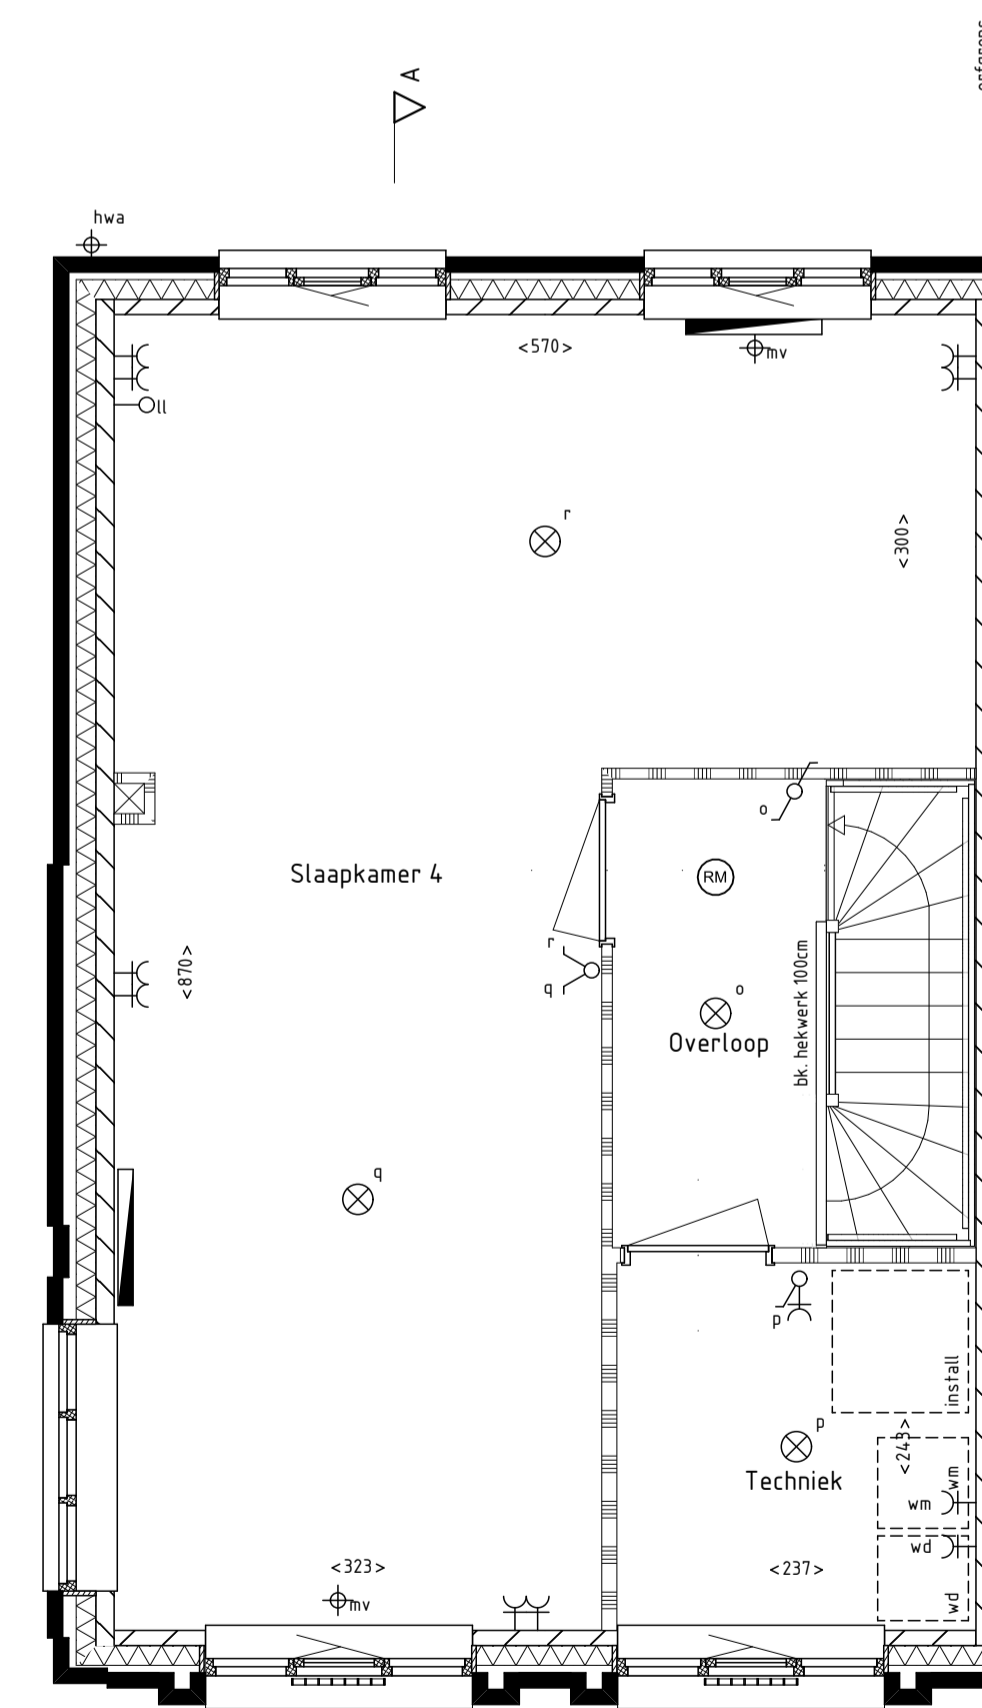

- | | | | |
|---|--------------------------|---|-------------------------------------|
|  | rookmelder |  | gevelsteen metselwerk |
|  | plafondlichtpunt |  | isolatie |
|  | wandlichtpunt |  | kalkzandsteen |
|  | beldrukker |  | lichte scheidingswand 7cm/10cm |
|  | schel |  | metalstudwand / hsb wand |
|  | mechanische ventilatie |  | beton(-vloer) |
|  | verdeler CV (indicatief) |  | vloertegels (indicatief) |
|  | vloerverwarming |  | installatie zone MV |
|  | radiator (indicatief) |  | zonnepanelen (indicatief) |
|  | standleiding |  | erfgrens |
|  | hemelwater afvoer |  | inbouw nestkast |
|  | veiligheidsbeglazing |  | opstelplaats wasmachine / wasdroger |
| | |  | krijtstreep methode |
| | |  | kruipruimte (indicatief) |

- Kleine wijzigingen voorbehouden.
- Aan de maatvoering kunnen geen rechten worden ontleend.
- Maatvoering betreft circa-maten en is aangegeven in centimeters.
- Maatvoering bij schuine daken is tot de 150cm lijn.
- Elektra-aansluitpunten, keukenopstelling, ventilatie punten, radiatoren en rookmelders zijn indicatief aangegeven.
- Het is mogelijk dat niet alle symbolen van toepassing zijn op uw woningtype.

bouwnummer 1

Plan 'de drie hoeijzers' te Breda
55 woningen - fase 1

Verkooptekening
Eindwoning
Plattegronden, gevels en doorsnede

Schaal:
1:50, 1:100
Datum:
21-12-2018
Bladnummer:
VK01

begane grond

1e verdieping

2e verdieping