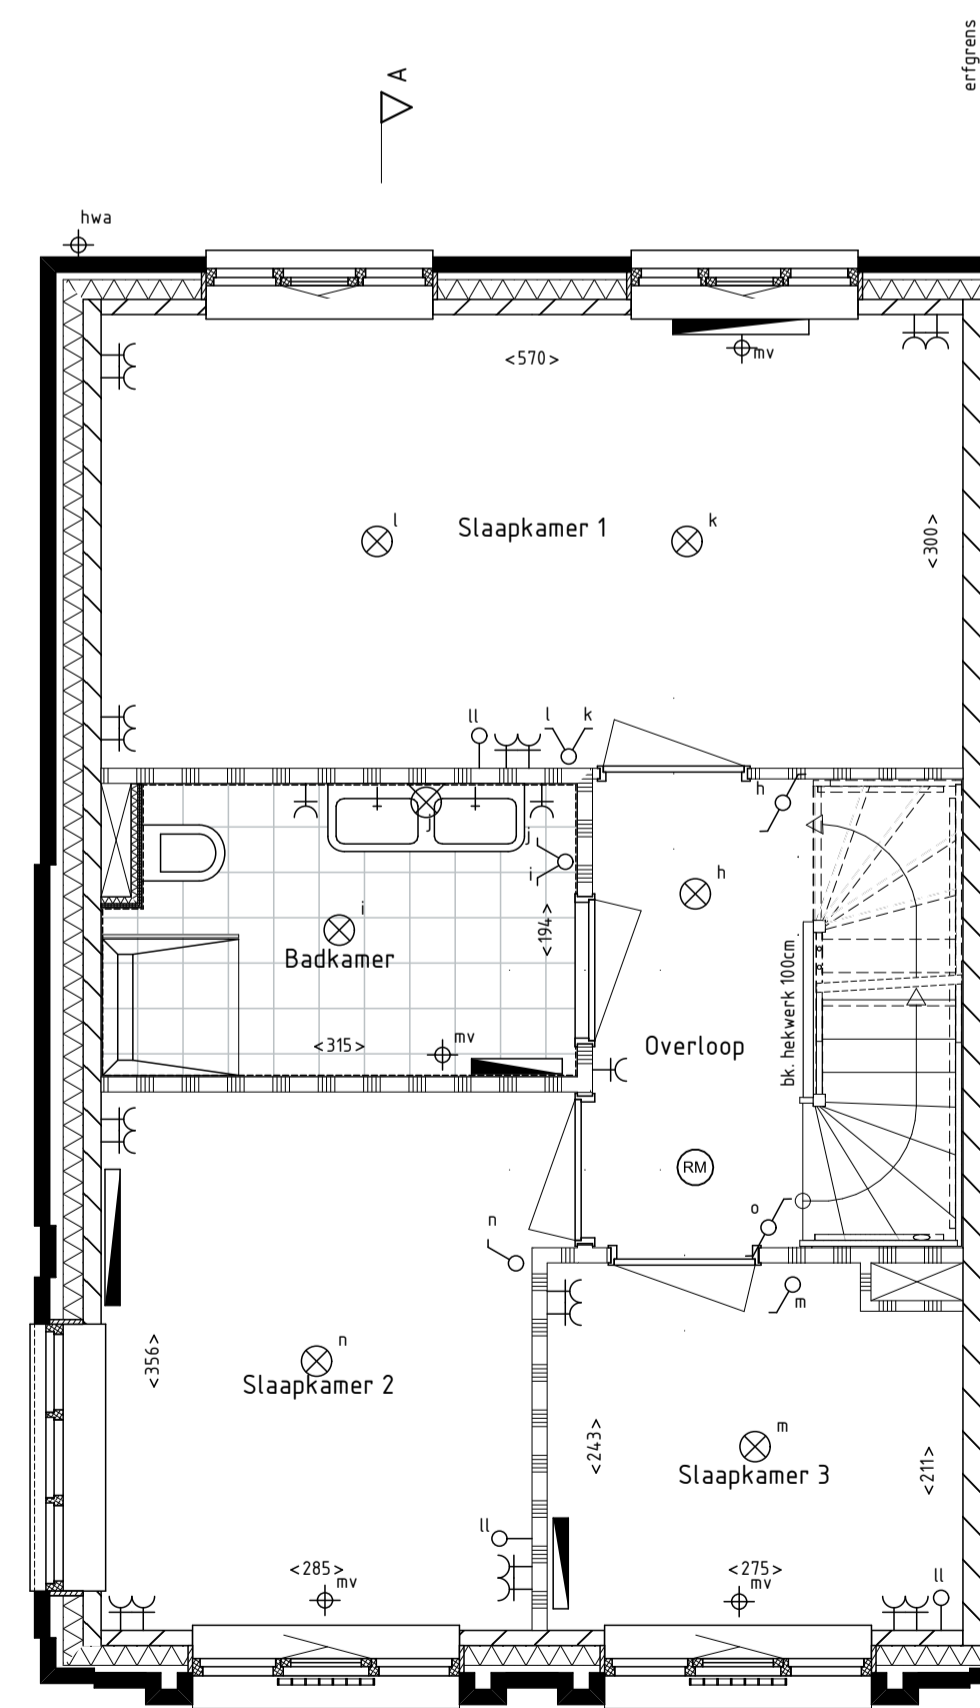

- Kleine wijzigingen voorbehouden.
- Aan de maatvoering kunnen geen rechten worden ontleend.
- Maatvoering betreft circa-maten en is aangegeven in centimeters.
- Maatvoering bij schuine daken is tot de 150cm lijn.
- Elektra-aansluitpunten, keukenopstelling, ventilatie punten, radiatoren en rookmelders zijn indicatief aangegeven.
- Het is mogelijk dat niet alle symbolen van toepassing zijn op uw woningtype.

bouwnummer 1

Plan 'de drie hoeijzers' te Breda
55 woningen - fase 1

Verkooptekening
Eindwoning
Plattegronden, gevels en doorsnede

Schaal:
1:50, 1:100
Datum:
21-12-2018
Bladnummer:
VK01

begane grond

1e verdieping

2e verdieping