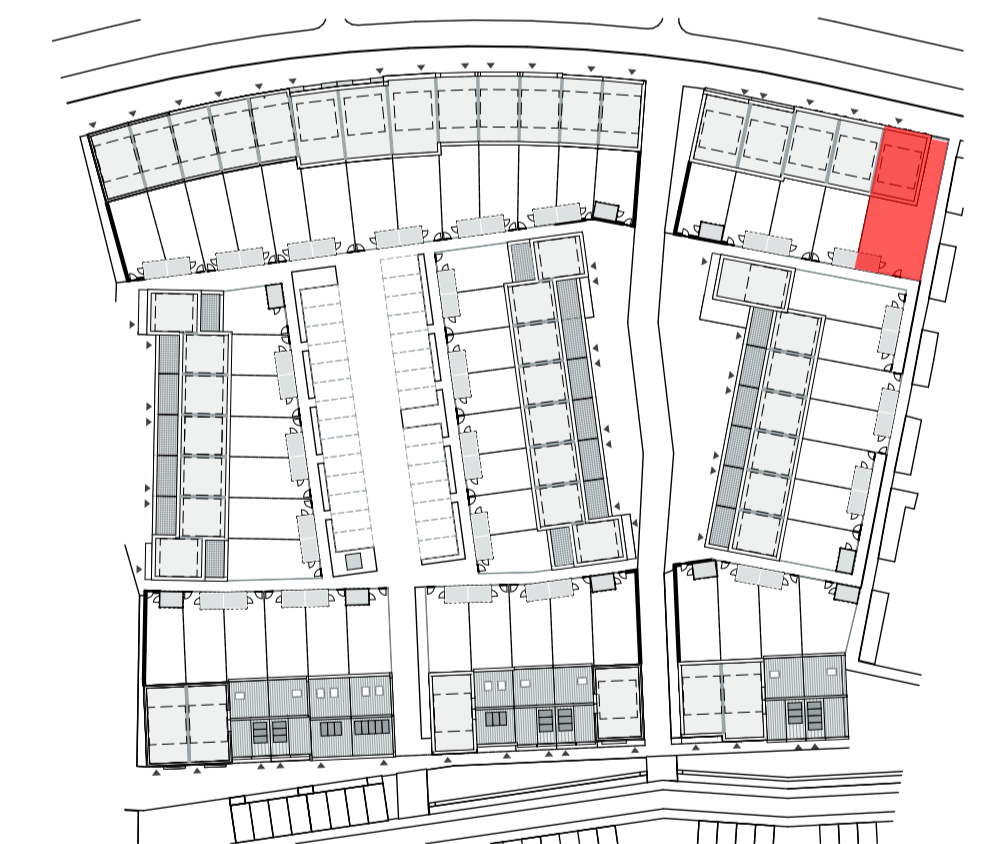

RENVOOI

-  enkelpolige schakelaar
-  dubbele schakelaar
-  wisselschakelaar
-  gecombineerde schakelaar met wandcontactdoos
-  gecombineerde wisselschakelaar met wandcontactdoos
-  deurschakelaar
-  enkele wandcontactdoos met randaarde
-  dubbele wandcontactdoos met randaarde horizontaal
-  dubbele wandcontactdoos met randaarde verticaal
-  aansluitpunt wasmachine
-  aansluitpunt wasdroger
-  loze leiding t.b.v. aansluitpunt
-  hoofdbediening mechanische ventilatie
-  thermostaat voor regeling vloerverwarming

- Kleine wijzigingen voorbehouden.
- Aan de maatvoering kunnen geen rechten worden ontleend.
- Maatvoering betreft circa-maten en is aangegeven in centimeters.
- Maatvoering bij schuine daken is tot de 150cm lijn.
- Elektra-aansluitpunten, keukenopstelling, ventilatie punten, radiatoren en rookmelders zijn indicatief aangegeven.
- Het is mogelijk dat niet alle symbolen van toepassing zijn op uw woningtype.

bouwnummer 1

Plan 'de drie hoeijzers' te Breda
55 woningen - fase 1

Verkooptekening
Eindwoning
Plattegronden, gevels en doorsnede

Schaal:
1:50, 1:100
Datum:
21-12-2018
Bladnummer:
VK01

begane grond

1e verdieping

2e verdieping