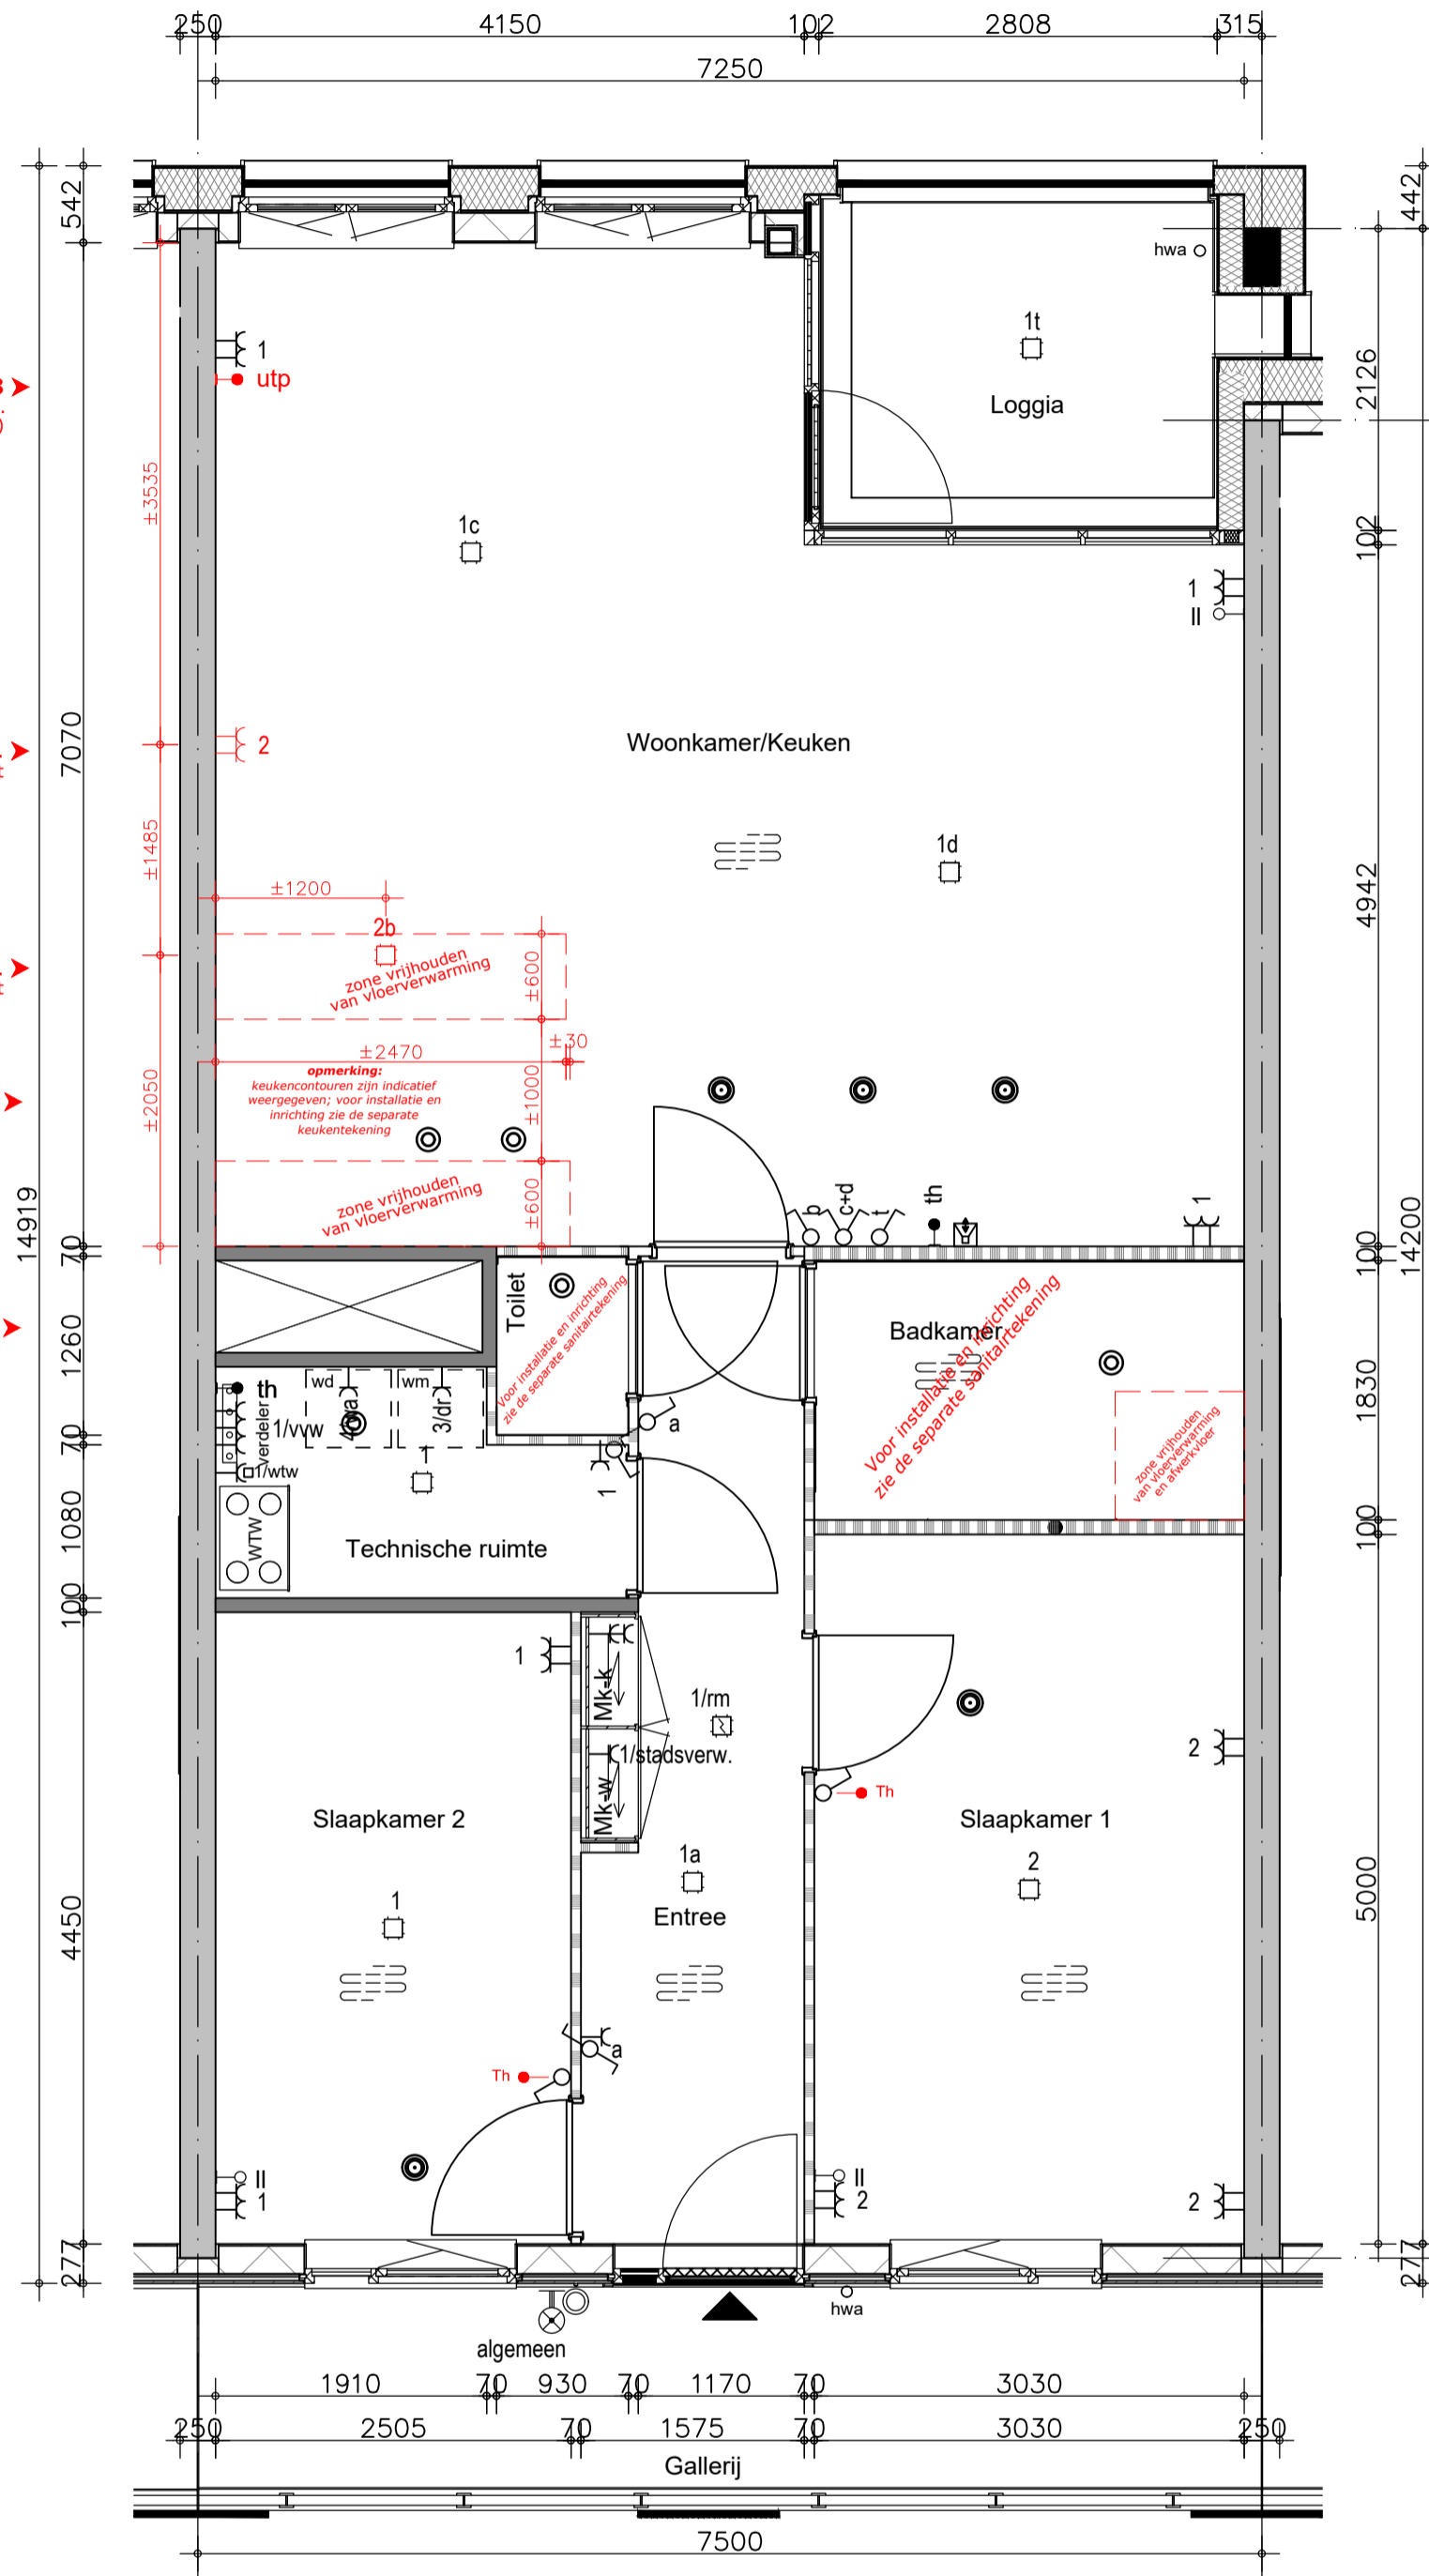

CE.DO.68
Aanpassen radio- en tv-aansl.
naar data-aansluiting (CAT6-RJ45)

EV.EL.71
Verplaatsen aansluitpunt

EV.EL.71
Verplaatsen aansluitpunt

WK.KN.5260
Persoonlijk keukenontwerp

WK.SN.2462
Persoonlijke offerte
voor sanitair en tegelwerk

WK.SN.2462
Persoonlijke offerte
voor sanitair en tegelwerk

CE.VW.13.13
Comfortregeling tbv vloer-
verwarming in de slaapkamers

**Handtekening
akkoord**

koper:.....

d.d. ....

WK.MW.39.2
Vensterbanken Metallic Grey,
in gehele woning

opmerking:
- niet op schaal, uitsluitend bestemd voor
koperskeuze!
- maatvoering betreft circa maten en is indicatief
- positie ventilatie punten is indicatief en nader te
bepalen door een installateur

opdrachtgever
bam
Wonen
Bnr. 3.036

project **Drie Hoefijzers Noord te Breda**

onderwerp
woningtype B2 get.
3e verdieping
kopropties

projectnr. **8203**
tekeningnr.
V- 3.036

schaal
1:50

tekenaar
RDU

style
-

(wijz)/datum
(-): 01-10-2020