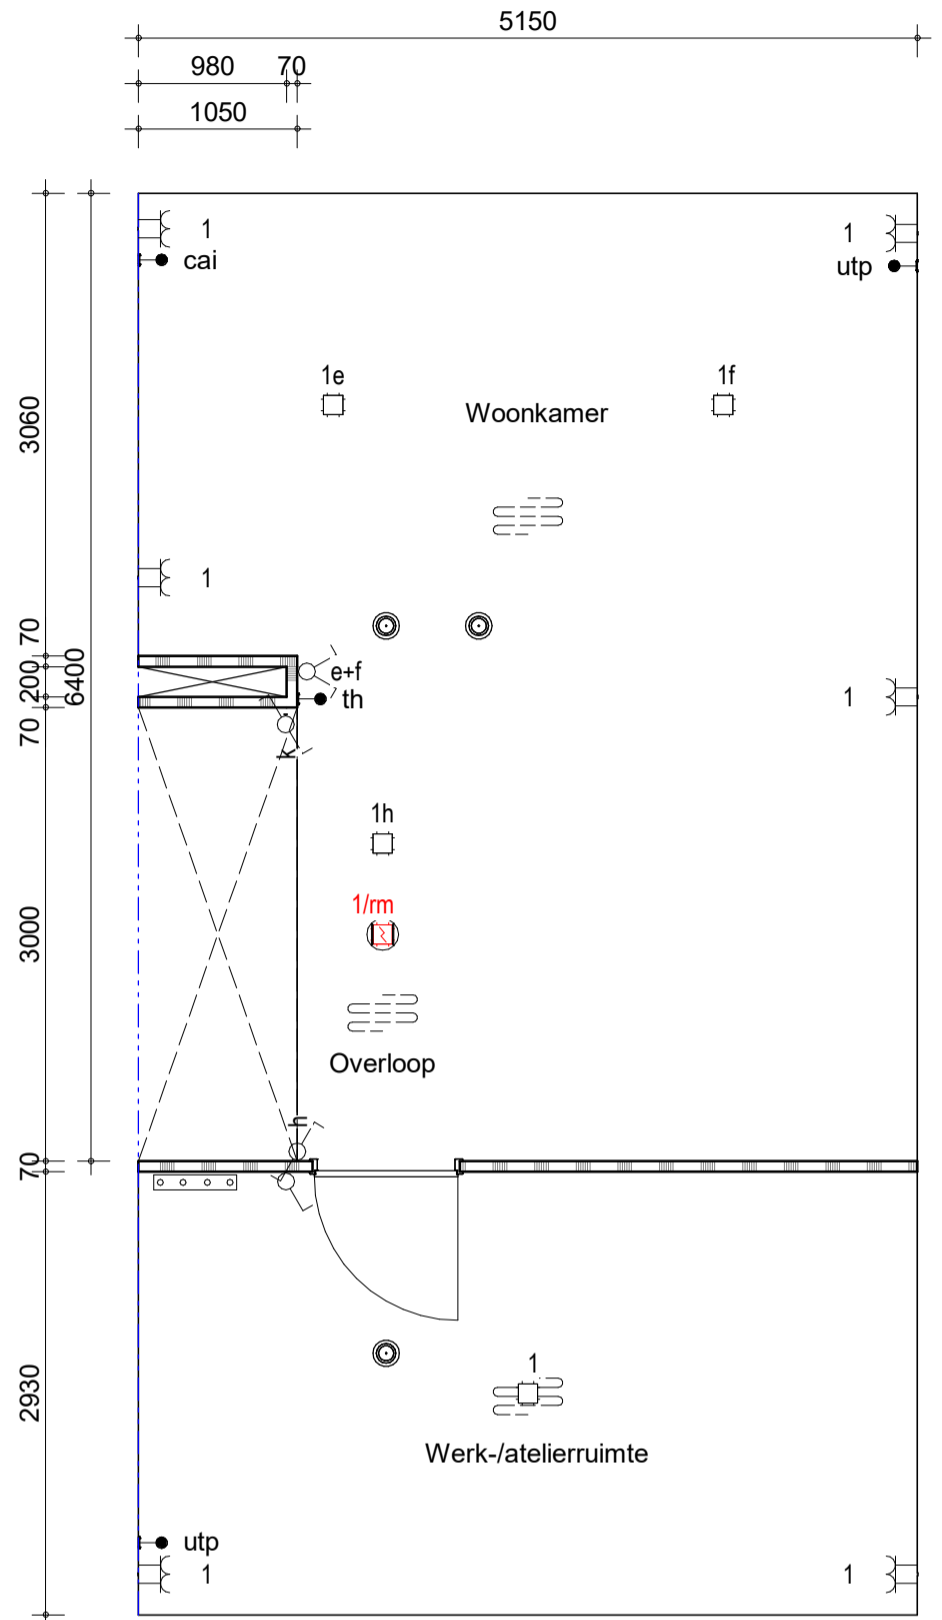

Begane Grond

1800+ 5z
Tuin

Eerste verdieping

wijz.	datum	omschrijving	revisie	getekend	gecontroleerd
0	16-04-2021			SVe	
project		adres		project nr	
Baronesse - Breda				8986	
omschrijving					peildatum
Type G4 - optie: keuken tegen wand trap					
tekening nr	schaal	wijziging	fase	status	formaat
V-047.1	1:50	0	BA	Definitief	A3